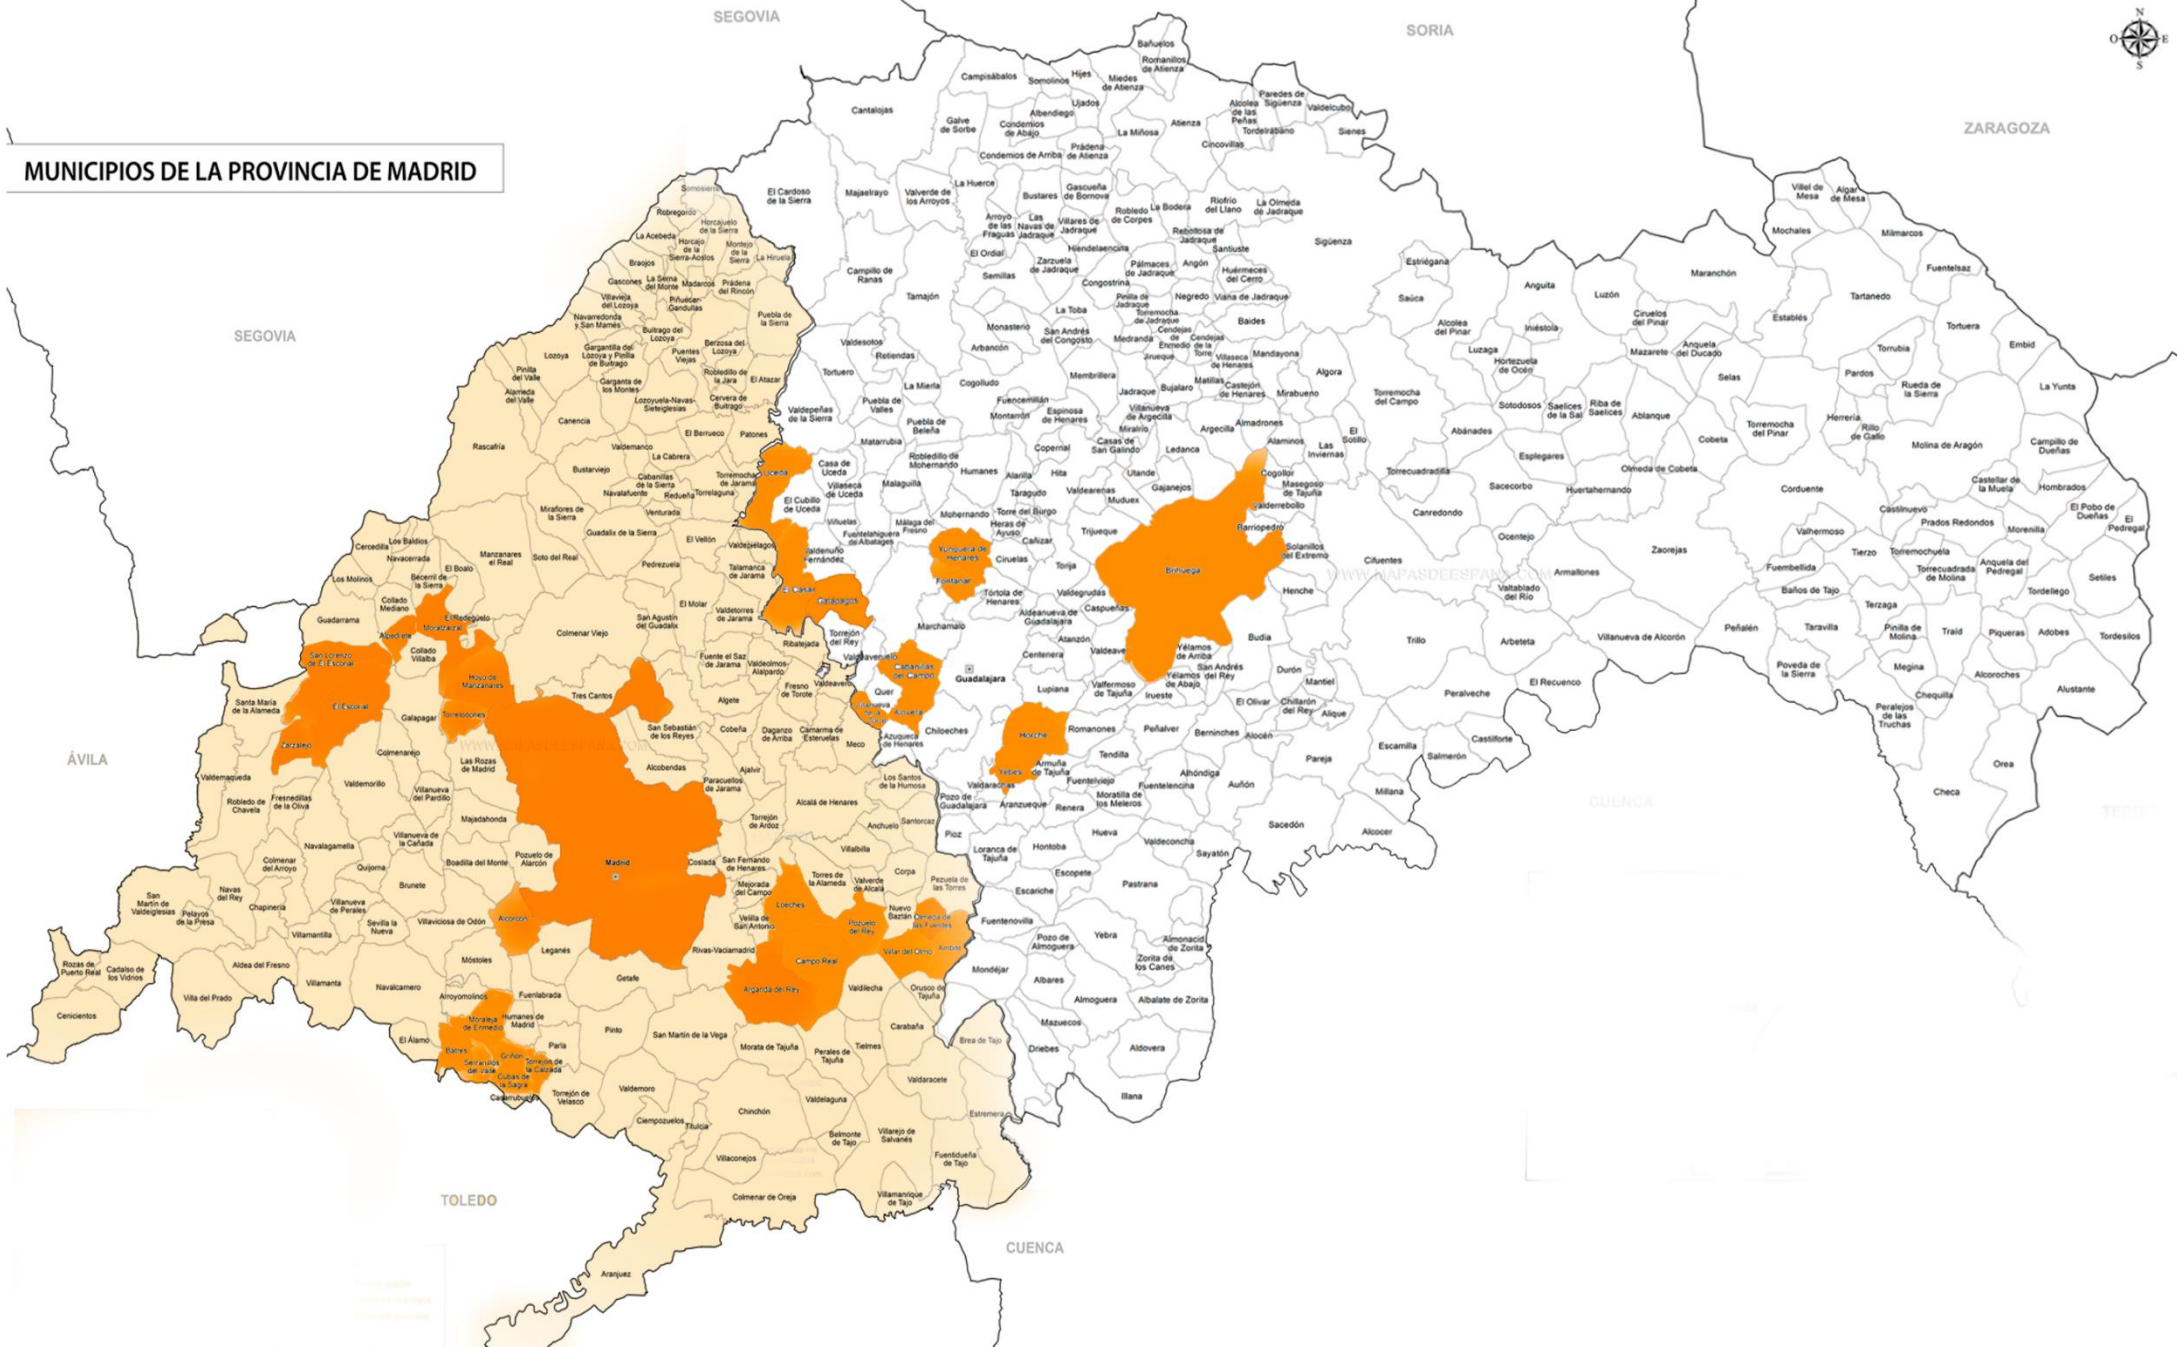

# **Memoria Alamedillas**

**(Asociación + Fundación)**

**2019**

# MUNICIPIOS DE LA PROVINCIA DE GUADALAJARA

# MUNICIPIOS DE LA PROVINCIA DE MADRID

**21.819**

**41.402**

Personas atendidas

**19.583**

**3.013**

Intervención  
(1.516 familias)  
Familiar

**2.438**

**1.778**

Intervención  
individual

**2.627**

**3.753**

Intervención  
Grupal

**3.308**

**10.180**

Intervención en  
Medio Abierto